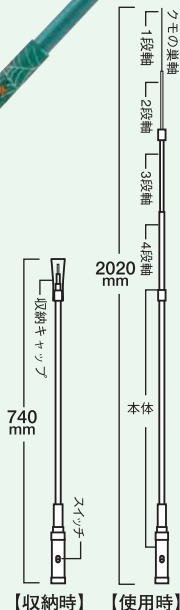

イヤ～な クモの巣を手軽に スツキリお掃除

伸縮する先端の柄が高速回転し、クモの巣をグングン巻き取ります。今まで手の届かなかったところを手軽にスツキリお掃除できます。

高い所の
“クモの巣”も
一発退治

天井・外壁のクモの巣に!

クモの巣 バスター

オモシロイほど
よくとれる!

高速回転でクモの巣を素早く巻取る

女性にも
操作しやすい
軽量設計

絡みついて
取れにくい

スルツと取るだけ
手も汚れず快適

【仕様】 本体：ABS樹脂・モーター：マブチモーターRS-360SH2885型
伸縮式：740～2020mm・重量：約238g・連続使用時間：60分
【オプション】 穂先 【別売】 マンガン電池（単2形1.5V×2本）

清潔な環境作りを目指す

FIRST 大一産業株式会社 www.daiichisangyo.co.jp

本社 / 〒650-0022 神戸市中央区元町通5丁目1番20号