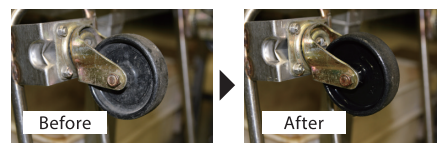

高発泡タイプ！泡の力で 面倒な擦り洗いの負担を軽減 塩素の力で洗浄・除菌

液性: アルカリ性

強力タイプ

泡専用
スプレーで使用
するタイプ

塩素系高発泡洗剤 ファースト・フォームングリーナー

容量: 5kg

ケース入数: 3本

●希釈倍率: 原液~3倍 ●付属品: 専用ノズル ●別売品: 泡スプレー 希釈ボトル: 500ml

除菌剤配合！ダスターやモップに付着したウイルスを減らす 計量の手間を省くワンプッシュボトル

●洗濯物量に対するの洗剤使用量目安 [0.5kg] 3ml [1.5kg] 4ml [3kg] 6ml [4.5kg] 8ml [6kg] 10ml

液性: アルカリ性