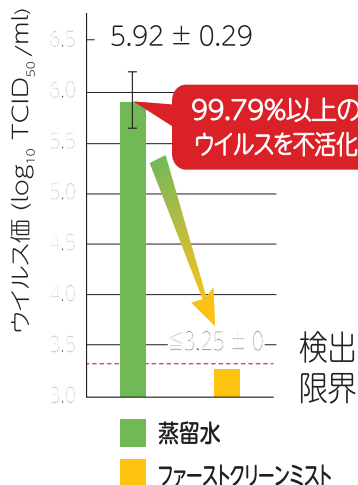

ウイルス液:試験液 = 1:10

反応時間:10秒

- 指定医薬部外品
- 塩化ベンザルコニウム
- グリセリン配合

液性
弱酸性

手指消毒剤 ファースト・クリーンミスト

容量:1000ml

ケース入数:12本

成分:塩化ベンザルコニウム 0.05g、濃グリセリン、無水エタノール