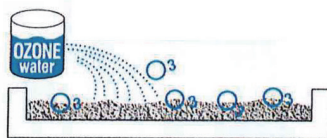

3ヶ月目

Step.2 オゾン水殺菌処理

オゾンは処理後無害な酸素 (O₂) に変化するため
安心です。またオゾンは殺菌とともに脱臭効果もあります。