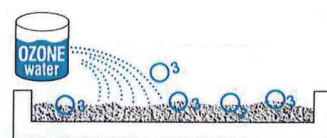

Step.4 オゾン水殺菌処理

再度、オゾン水の散布を行います。