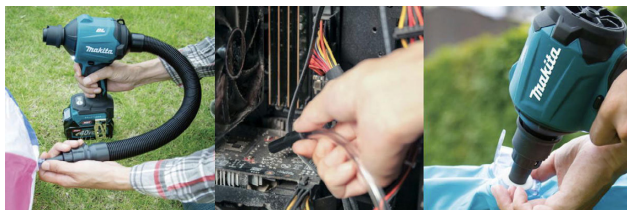

1台で吹き飛ばし・空気入れ・ 空気抜きが可能

40Vmax

最大風量 1.1m³/min
(モード4使用時)

最大風速 200m/s
(モード4使用時)

4段階風量切替

多彩なアタッチメント
(標準付属)