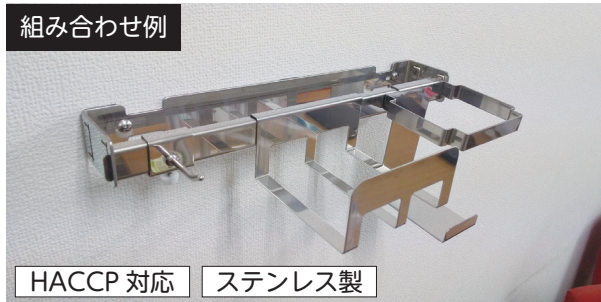

<RSP-58> 全長133mm

M-1409FT フォーク

サイズ

<RHO-80> 全長136mm

洗浄ツールシステムホルダー

ベース+ホルダーの組み合わせで
シーンに応じた使用方法が可能
HACCP に沿った衛生管理にお役立ていただけます

組み合わせ例

HACCP 対応 ステンレス製