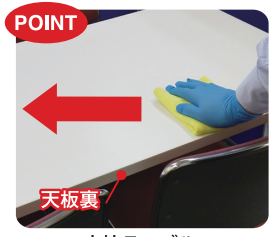

テーブル・椅子

応接テーブル