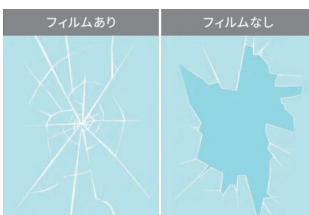

ガラスの安全対策は非常に重要

窓ガラスが割れてしまうと、飛び散ったガラス破片によるケガなど様々な二次災害のリスクがあります。

ガラス飛散防止、遮熱フィルム

詳細：別途お打ち合わせ