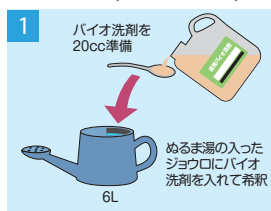

作業手順(ウェット床)

6Lのジョウロにぬるま湯を溜め20ccの床用バイオ洗剤を入れて希釈液をつくります