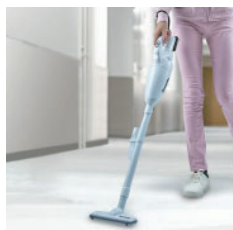

ゴミの捨てやすさと、 快適連続運転を両立した新タイプ

3モード

10.8V 1.5Ah

● 付属品
バッテリーBL1015・充電器DC10SA

充電式クリーナー CL108FD SHW

電圧/容量:10.8V 1.5Ah

質量:1.0kg (バッテリー含む / ノズル・パイプ除く)

●リチウムイオンバッテリー ●充電時間:約22分 ●吸込仕事率:マワフル 30W / 強 20W / 標準 5W
●集塵容量:600ml ●稼働時間:マワフル 約10分 / 強12分 / 標準25分