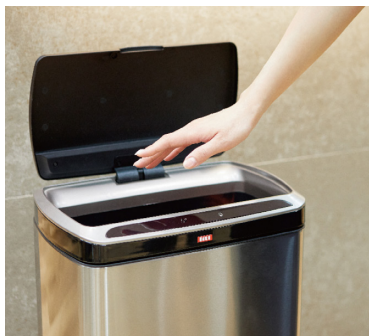

センサー式ゴミ箱

	サイズ	質量	容量
DST-50	W380×D260×H630mm	約4kg	50L
DST-25	W251×D251×H500mm	約3.2kg	25L
DST-7	W258 ×D140 ×H255mm	約0.8kg	7L

[DST-50・DST-25] ●電源 単3アルカリ乾電池×3本(別売) ●電池寿命 約3ヶ月(待機時含む、1日20回使用時) ●対応ゴミ袋 DST-50: 45~70L、DST-25: 30L ●材質 ステンレス、ABS他
[DST-7] ●電源 単3アルカリ乾電池×2本(別売) ●電池寿命 約5ヶ月(待機時含む、1日15回使用時) ●対応ゴミ袋 10L規格サイズの袋、300×350mmサイズの袋 ●材質 PP、ABS他