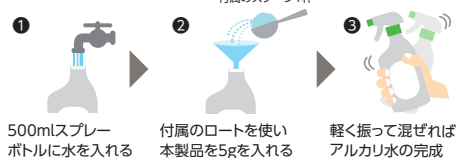

1個で500ml
スプレーボトル
約80本
生成

簡単アルカリ水生成方法

アルカリ水生成剤 ファースト・アルカリパワークリーナー

容量：400g

ケース入数：24個

●標準希釈倍率：100倍