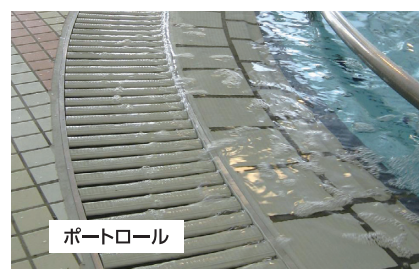

プール

水まわりでの転倒防止・衛生面を向上

水まわりでの事故やケガをクッション性の高いマットで軽減します。抗菌仕様のスノコは衛生面の向上につながります。