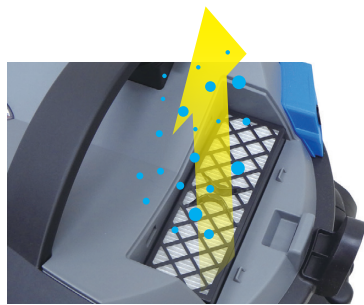

トイレ清掃

清掃

厨房関連

害虫・害獣対策

営繕

消耗資材

HEPA フィルター搭載 排気のきれいな掃除機

床に落ちているホコリをまき散らさない
上部排気を採用高性能HEPAフィルターを排気口に装備
微細なゴミ粒子を捕らえて逃がさない
キレイな排気を実現排気を真上に出すことで、
ホコリの舞い上がりを抑制します