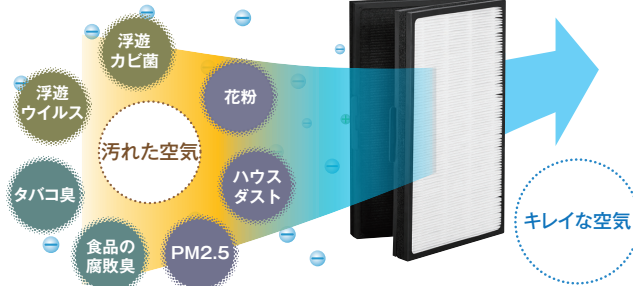

広島大学の研究結果によりクロラスウォーターの(亜塩素酸水) RNAエンベロープウイルスに対する効果が確認されました。

- ・汚れがある箇所(有機物下)でも効果あり
- ・コスト削減!20~50倍希釈タイプ(コロナウイルス対策の場合20倍希釈で使用)
- ・消臭効果の持続性・人体に安心の食品添加物認定・金属腐食負荷が少ない

クロラス酸配合 除菌・消臭剤 ファーストクロラスウォーター 1kg

効果試験データ取得

- ・COVID-19 (新型コロナウイルス)
- ・インフルエンザウイルス
- ・ネコカリシウイルス (ノロウイルスの代替)

高い除去力とハイスピード清浄の両立を実現

特長 1 世界 No.1 の空気清浄能力
部屋の空気が汚れるスピードよりも清浄するスピードが早いので、常に衛生的な空気を保つ

特長 2 0.1 μ mの有害物質を 99.97% 除去
粒子イオン化技術と高性能フィルターにより高い除去性能とハイスピード清浄を両立

特長 3 HEPASilent テクノロジー
ハイスピード清浄と高い除去性能を両立する独自の特許技術

- 静音タイプ
- 使いやすい操作パネル
- 日常的なお手入れ不要
- フィルター交換自動通知
- GOOD DESIGN AWARD受賞

粒子イオン化技術と高性能フィルターを融合
HEPASilentテクノロジーメカニズム

- 強力ファン** 様々な粒子サイズの空気を含んだ汚れ(+)を強力吸引
- イオナイザー** 細菌、ウイルスなどの粒子を(-)に帯電させる
- 3層高性能フィルター** 目の大きい層から順に大きさの異なる粒子を除去さらに静電気(+)で吸着、除去することで一般的なフィルターよりも格段に目詰まりしにくく微細な汚れを除去