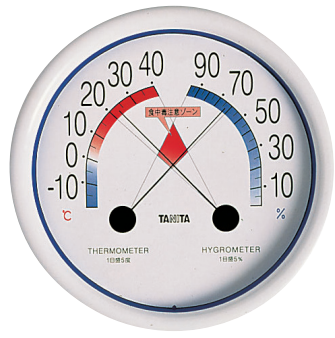

タニタ デジタル温度計(防水タイプ) TT-508N ホワイト

サイズ
<BOV-R6> 本体 全長215mm
センサー針 φ4×長さ120mm

- 測定範囲:-50~+25℃(1目盛0.1℃)
- 測定精度:±1℃(0℃~100℃)、±2℃(その他の範囲)
- はかった温度を記憶して表示するホールド機能付
- 約10分、ボタン操作を行わない場合、自動的に電源が切れるオートオフ機能付

タニタ 食中毒注意ゾーン付温湿度計 No. 5488