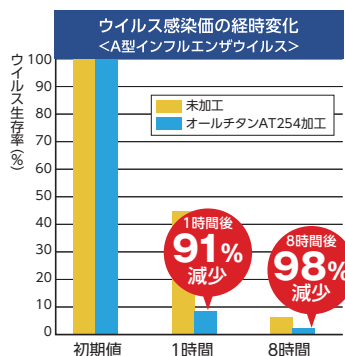

AT254 エアコンフィルター			
	サイズ(約)	入数	
業務用	4方向タイプ業務用エアコン用	600×600mm	1枚入
家庭用	壁掛けエアコン用	380×800mm	6枚入

●付属品 ベルクロテープ、施工ステッカー