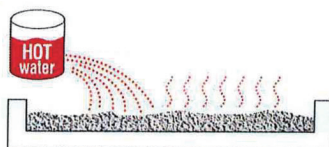

6ヶ月目

Step.3 熱水殺菌処理

約80℃の熱水を散布します。
犬猫回虫卵は50℃~60℃で死滅します。