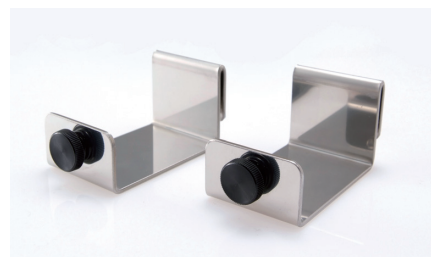

基本のベースは大・中・小の三種類 シンク幅 50 ~ 60mmに対応

シンクのスペースに合わせて
3タイプをご用意

ベース

規格	サイズ	質量
(小) FSC-101	幅213×奥行52×高さ32mm	約132g
(中) FSC-102	幅317×奥行52×高さ32mm	約182g
(大) FSC-103	幅422×奥行52×高さ32mm	約232g

各種ホルダーを引っかけるバー

ベースバー

規格	サイズ	質量
(小) FSC-201	幅218×奥行9×高さ22mm	約68g
(中) FSC-202	幅322×奥行9×高さ22mm	約102g
(大) FSC-203	幅426×奥行9×高さ22mm	約134g