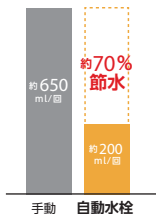

害虫・害獣対策

宮繕

消耗資材

細菌・ウイルス対策に効果的なタッチレス 無駄な流水も防ぎます

自動水栓 オートスパウト

サイズ: 46×74×81mm

質量: 約165g

- 電源 単4アルカリ乾電池×4本(別売品) ●消費電力<0.0006W>
- 水圧 10~125psi (0.5~0.85kgf/cm²) ●感知距離 5~25cm以内にて調整可能
- 電池寿命 4,000回(1年間使用可能)
- 指定水流 6.24L/毎分 ●温水温度 最高温度:82度/適温:60度以下
- 冷水温度 最低温度: 5度/適温: 5度以上