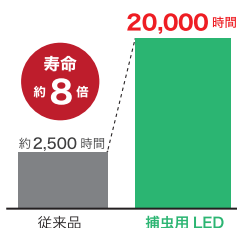

8倍長持ち

捕虫用LEDは、当社従来品と比較して定格寿命は約8倍となりました。

当社従来品 6W ランプとの比較