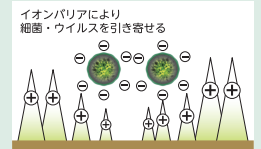

営繕

消耗資材

感染対策 除菌・抗ウイルス

拭くだけで、汚れを落とし 除菌・抗菌バリアを形成

教育施設・介護業界など高い衛生管理が求められる環境表面の清拭用として活用されています。

使用箇所:机・テーブル・椅子・ドアノブ・手すり・スイッチ類・道具・玩具・介護用品

24時間～数日間 抗菌効果が持続

1.ウイルス・細菌を引き寄せる

マイナスに帯電している細菌やウイルスがバイオストッパーに引き付けられます。

2.張力により引っ張られる

付着した細菌やウイルスには針山のような表面により、四方八方に引っ張られます。

3.耐えきれず分解される

細菌やウイルスは張力に耐えられず引き裂かれ分解されます。

- 特長 1** 優れた除菌力！多くの微生物に効果を発揮
- 特長 2** 悪臭の発生の元になる菌の繁殖を抑制するため、消臭効果が得られる
- 特長 3** 低い基材損傷性で殆どのプラスチック・金属を傷めません ※銅など一部金属を除く
- 特長 4** 高い安全性を実証 急性経口毒性試験 OECD基準 LD50値 2,000mg/kg以上
皮膚一次刺激性試験 OECD基準 [無刺激性]
- 特長 5** アルコール・非塩素系のため無臭
- 特長 6** 汚れの拭き取りと同時に除菌・抗菌！特殊なマイクロファイバー不織布採用