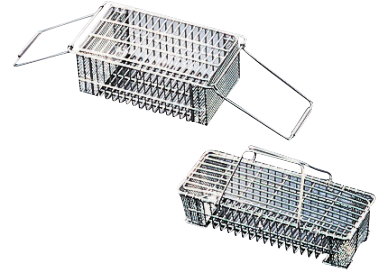

18-8 スプーン消毒籠 ASY-21

規格	サイズ
大	240×120×H80mm
小	180×120×H70mm

18-8 箸 消毒籠 ASY-22

規格	サイズ
大	260×100×H65mm
小	205×90×H55mm