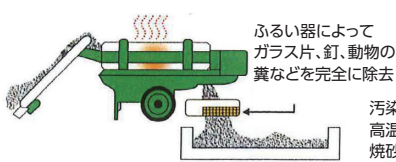

- 特長 1** ▶ 定期メンテナンスで1年間管理
- 特長 2** ▶ 有害菌や犬猫の回虫卵を死滅
- 特長 3** ▶ 薬品を一切使わない安全性
- 特長 4** ▶ 砂を大切に考えたりサイクル性

サンドクリーンサービス

詳細:別途お打ち合わせ

作業工程

Step.1 加熱殺菌殺虫処理

砂場を清掃、ショベルカーで掘り起こし
表層から約30cmを掘削

ふるい器によって
ガラス片、釘、動物の糞などを完全に除去