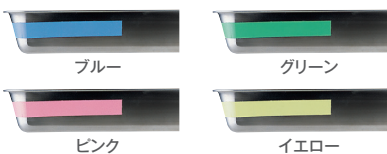

キャストフライパン AHL-W6

外径	深さ	質量	底板厚
260 ×	54mm	0.75kg	3.0mm
290 ×	58mm	0.9kg	3.0mm
350 ×	65mm	1.34kg	3.0mm
380 ×	71mm	1.53kg	3.0mm

オープンミットシルバー (片手) AOC-28

規格	サイズ
特大	420mm
中	340mm
小	260mm

ステンレス カラーライン 角バット ABT-E5