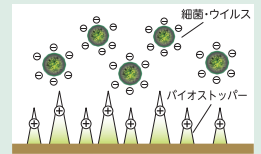

24時間～数日間 抗菌効果が持続

1.ウイルス・細菌を引き寄せる

マイナスに帯電している細菌やウイルスがバイオストッパーに引き付けられます。