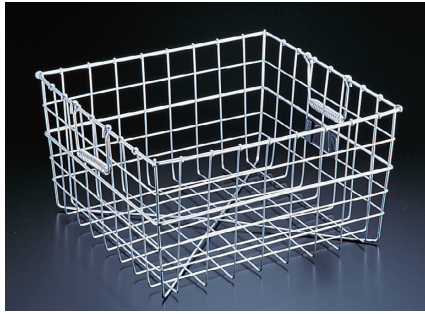

●「学年 組」プレート付き

18-8 食器籠 B 型 ASY-47

規格	サイズ
B-1	405×385×H220mm
B-2	395×360×H205mm