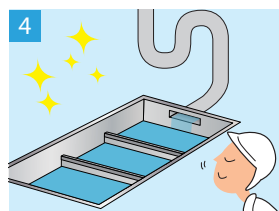

側溝へ流れた床用バイオ洗剤の効果により配管、グリストラップの悪臭が大幅に減少します

固まった頑固な汚れはバイオの効果によって、徐々にやわらかくなり数日経つと水切り時にはがれ落ちていきます。

ウェットディスプレイザブルモップと床用バイオ洗剤で効率的な床清掃を実現

水や洗剤を吐き出しながら
らくらく
床清掃が可能!

3M™ イーゼスクラブ ウェット
ディスプレイザブル モップ キット
サイズ ホルダー M108×406mm、S108×230mm
ハンドル M・S共通 1420×26φmm