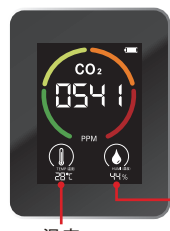

温度

湿度

二酸化濃度

見えないCO₂濃度を色と数値で可視化! 換気のタイミングがひと目で分かる!

換気、密の目安として使える二酸化炭素濃度計
見やすいカラー液晶画面
コードレスで使用できる USB 充電式
温度、湿度も計測可能!

CO₂ 濃度測定器エアモニター

サイズ: W70×D40×H90mm

質量:約150g

●CO₂濃度測定範囲:400~5000ppm ●温度測定範囲:-10~77°C ●湿度測定範囲:0~99%
●付属品:USBケーブル