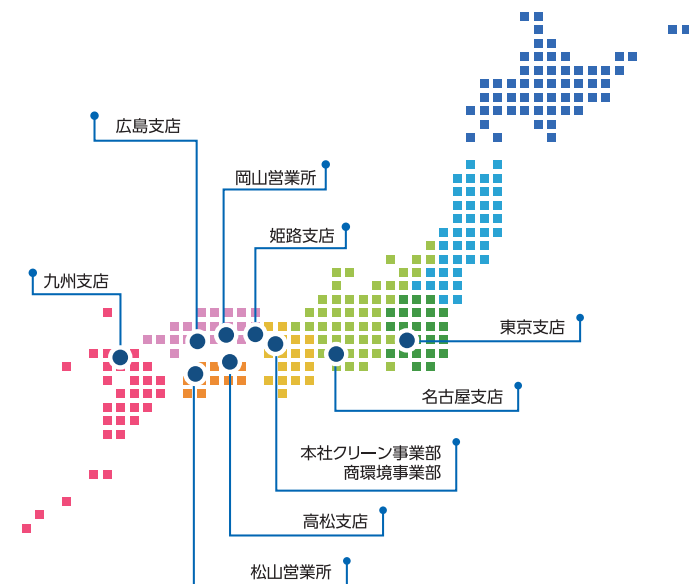

導入内容

テーブルや床、トイレ周り、おもちゃの清拭にはイービュークリーンを使用し、タオルや園児の衣類はイーランドリークリーナーで洗濯

導入効果

- ◆清掃業務のムラが減り、職員同士の共有ミスも防止
- ◆園児衣類の「毛羽立ち」や「色落ち」が減少した
- ◆年間で清掃・洗濯関連コストが約15%削減
- ◆「作業がわかりやすくなった、負担が減った」との声も

清掃業務の質と効率を両立し 誰もが活躍できる環境を目指す方々すべて

施設や現場に 清掃サービスを提供する方々

- ✓ ビルメンテナンス業者
- ✓ 専門清掃会社
- ✓ 委託清掃業者 etc

自社施設内の清掃を 自社スタッフで行っている方々

- ✓ 飲食店、スーパー
- ✓ ホテル・宿泊施設
- ✓ 医療・介護施設
- ✓ 保育園・幼稚園 etc

大一産業株式会社 連絡先

- | | | |
|---------------|---------|-------------------|
| ● 関東・東北・北海道地区 | 【東京支店】 | TEL. 03-3691-0722 |
| ● 中部・北陸地区 | 【名古屋支店】 | TEL. 052-882-8261 |
| ● 近畿地区 | 【本社】 | TEL. 078-351-2561 |
| ● 姫路・岡山・鳥取 | 【姫路支店】 | TEL. 079-280-6006 |
| ● 中国地区 | 【広島支店】 | TEL. 082-236-8801 |
| ● 四国地区 | 【高松支店】 | TEL. 087-822-8088 |
| ● 九州・沖縄地区 | 【九州支店】 | TEL. 092-561-7772 |