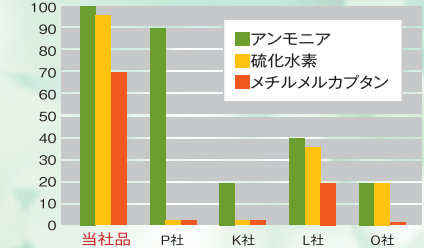

選べる3種の香り

レモングラス Lemongrass

リフレッシュ効果もある人気のハーブ、レモングラスをモチーフにしました。レモンのような柑橘系の香りに加え、グリーン系の香りもあり、フレッシュで爽やかな空間に。

グリーンフォレスト Green forest

森の中で木漏れ日を浴びながら森林浴をイメージした清々しい香りです。気持ちよくリラックスできる空間に。

無香 Fragrance free

植物性の消臭成分がいやな悪臭をすっきり消臭します。無香タイプで自然な空間を。

ファーストチェックPOTの消臭方法

消臭方法には大別すると3つの方法があります。

中和法

化学反応による消臭方法。悪臭成分と消臭成分を反応させ、無臭の成分に変えてしまう方法。
高い消臭効果が得られます。〈当社品〉

マスキング法

芳香剤。消臭するのではなく、強い香りで悪臭を感じさせなくする方法。香りが強すぎたり、悪臭と混ざり合っただけのイヤな臭いになることもあります。

吸着法

脱臭剤。活性炭・ゼオライト・シリカゲルなど。悪臭成分を物理的に吸着させる方法。近くにある臭いは取りますが、離れた場所に効果が拡散しないので、小さな容量の中(例:冷蔵庫など)で使うタイプが多いです。

生活臭の3大悪臭

3大悪臭全てに対応します!

【3大悪臭】全てを消臭しないと“効果がある”とは言えません!

アンモニア・アミン類 ……魚臭、糞尿臭
硫化水素 ……卵腐敗臭
メチルメルカプタン ……玉ねぎ腐敗臭

消臭率(%) 3大悪臭に対する消臭効果比較

ファーストチェックPOTの特長

消臭効果

即効性に優れ、いやな臭いを瞬間的に消臭します。また、3大悪臭と言われる悪臭成分全般に高い消臭効果がありますので、効果を確実に体感していただけます。ホテルや介護現場、スーパーのバックヤードなど、1本で様々な臭い(タバコ・汗・生ゴミ・ペット・使用済みのおむつ)を解決します。

植物由来の成分

ヤシやだいこんをはじめ、植物由来の成分が消臭効果を発揮します。

安全性

公的機関(日本食品分析センター)で行った、経口毒性試験の結果では、LD50値は上限の20ml/kg以上という結果を得ています。安全性の面でも、安心してご使用いただけます。

使用場所

ホテル(ロビー・部屋・トイレ)、病院、介護施設など(トイレ)、スーパーなどの商業施設(トイレ・バックヤード)、飲食店(トイレ)、動物病院、トリミング施設※動物が直接触れない場所など

商品特長

- 生活臭のあらゆる悪臭成分を無臭に変える中和法採用。
- 強力で持続性に優れています。
- 植物由来成分が安全で高い消臭力を発揮

使用方法

キャップを回して取り外し、キャップの内側についている内蓋を外します。再びキャップをしっかりと閉め、水平で安定した場所に置いてご使用ください。

内容量

450g

使用目安

8~10畳(13~15m²)

成分

香料、植物性消臭剤、エタノール、吸水性樹脂、水 ※無香タイプには香料は含まれません。

有効期間

約6ヶ月(使用目安・有効期間は部屋の密閉状態・温度など使用条件で異なります。)

清潔な環境作りを目指す

FIRST 大一産業株式会社

<http://www.daiichisangyo.co.jp/>

本社 〒650-0022 兵庫県神戸市中央区元町通5丁目1番20号
クリーン事業部 TEL 078-351-2561(代) 環境衛生事業部 TEL 078-361-7070(代)
商環境事業部 TEL 078-361-7091(代)

姫路支店	〒671-0221	姫路市別所町別所1825	TEL 079-280-6006
東京支店	〒124-0023	東京都葛飾区東新小岩1丁目15番19号	TEL 03-3691-0722
名古屋支店	〒466-0058	名古屋市昭和区白金2丁目5番7号	TEL 052-882-8261
九州支店	〒815-0035	福岡市南区向野2丁目7番10号	TEL 092-561-7772
広島営業所	〒730-0825	広島市中区光南3丁目4番30号	TEL 082-236-8801
高松支店	〒760-0064	高松市朝日新町19番2号	TEL 087-822-8088
松山営業所	〒790-0931	松山市西石井2丁目3番1号	TEL 089-905-7505
岡山出張所	〒701-0135	岡山市北区東花房51番3号	TEL 086-239-7855
株式会社セイハン	〒003-0832	札幌市白石区北郷二条2丁目2番14号	TEL 011-873-2000
株式会社セイハン仙台営業所	〒984-0051	仙台市若林区新寺3丁目10番36号	TEL 022-792-5211
株式会社セイハン帯広営業所	〒080-2469	帯広市西20条南4丁目20番6号	TEL 0155-58-2500
株式会社セイハン旭川営業所	〒078-8243	旭川市豊岡13条6丁目3番6号	TEL 0166-35-7878