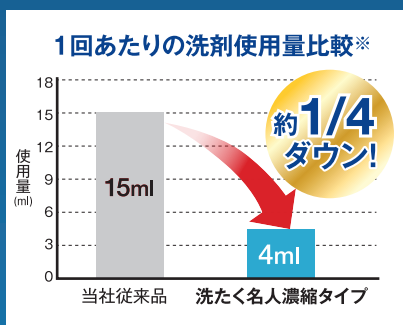

タオル・モップ
洗いに最適!

946ml

洗浄力、使い心地はそのまま よりスマートな洗濯を!

① 誰でも使いやすいワンプッシュボトル

キャップの開け閉め
面倒な計量不要

ワンプッシュ
2ml

正確に計量でき
無駄使いを減らす

液だれしにくく
手が汚れない

② 従来品より約4倍濃縮

当社従来品の
約4倍濃縮の高濃度処方
少ない洗剤量で
たくさん洗えます。

※洗濯物量1.5kgに対し
水の量30Lで使用した場合

洗剤使用量の目安

洗たく物量	水の量	プッシュ回数
6.0kg	65L	5プッシュ (10ml)
4.5kg	60L	4プッシュ (8ml)
3.0kg	45L	3プッシュ (6ml)
1.5kg	30L	2プッシュ (4ml)
0.5kg	20L	1~2プッシュ (3ml)