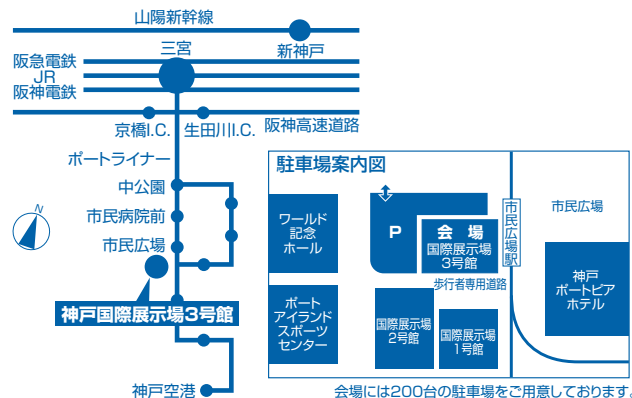

ご来場の際に、受付にお渡しください。

弊社、お取り扱い頂いております担当地区にチェックを入れてください。

近畿地区 中国地区 四国地区 山陰地区 その他

御社名

お名前

ご住所

お名刺を貼付して頂いても結構です。

お名刺に記載されているメールアドレスに、大一産業からの商品情報をお送りさせて
頂く場合がございます。

- アクセス**
- 神戸空港から5分
 - 新幹線神戸駅から車で約20分、地下鉄とポートライナーで約20分
 - 三宮(JR、阪神、阪急)から車、
又はポートライナー(市民広場駅下車)で約10分

清潔な環境作りを目指す

FIRST 大一産業株式会社

本社

〒650-0022 神戸市中央区元町通5丁目1番20号 TEL.078-351-2561 FAX.078-351-2631

詳しくはこちらでCHECK! www.daiichisangyo.co.jp